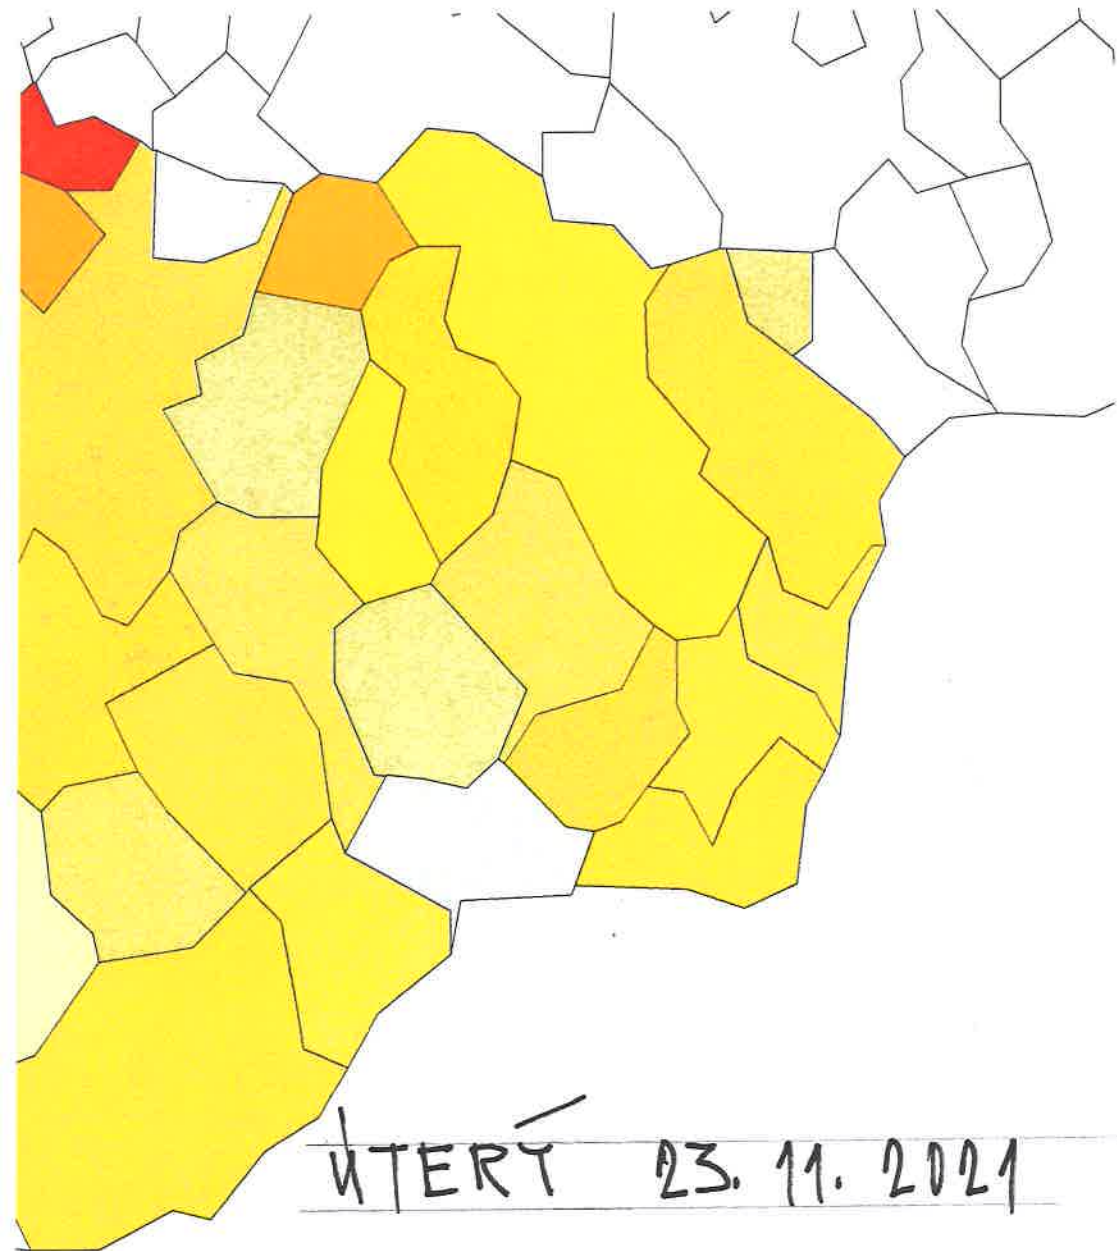

# ORP Uherský Brod

Obec	Počet nemocných	Mezidenní změna	Nemocných na 100 tis. ob.
Bánov	34	↑	2
Bojkovice	125	↑	15
Březová	17	↓	0
Bystřice pod Lopeníkem	10	↓	0
Dolní Němčí	53	↑	5
Drslavice	21	↑	4
Horní Němčí	6	↓	0
Hostětín	3	↓	0
Hradčovice	24	↑	2
Komňa	9	↓	0
Korytná	14	↓	0
Lopeník	0	↓	0
Nezdenice	21	↑	1
Nivnice	91	↑	7
Pašovice	40	↑	1
Pitín	24	↑	5
Prakšice	40	↑	1
Rudice	16	↑	6
Slavkov	19	↑	1
Starý Hrozenkov	16	↑	1
Strání	92	↑	10
Suchá Loz	22	↑	3
Šumice	20	↑	4
Uherský Brod	378	↑	52
Vápenice	5	↓	0
Veletíny	7	↑	1
Vičnov	41	↑	5
Výškovec	4	↓	0
Záhorovice	32	↑	3
Žitková	3	↓	0