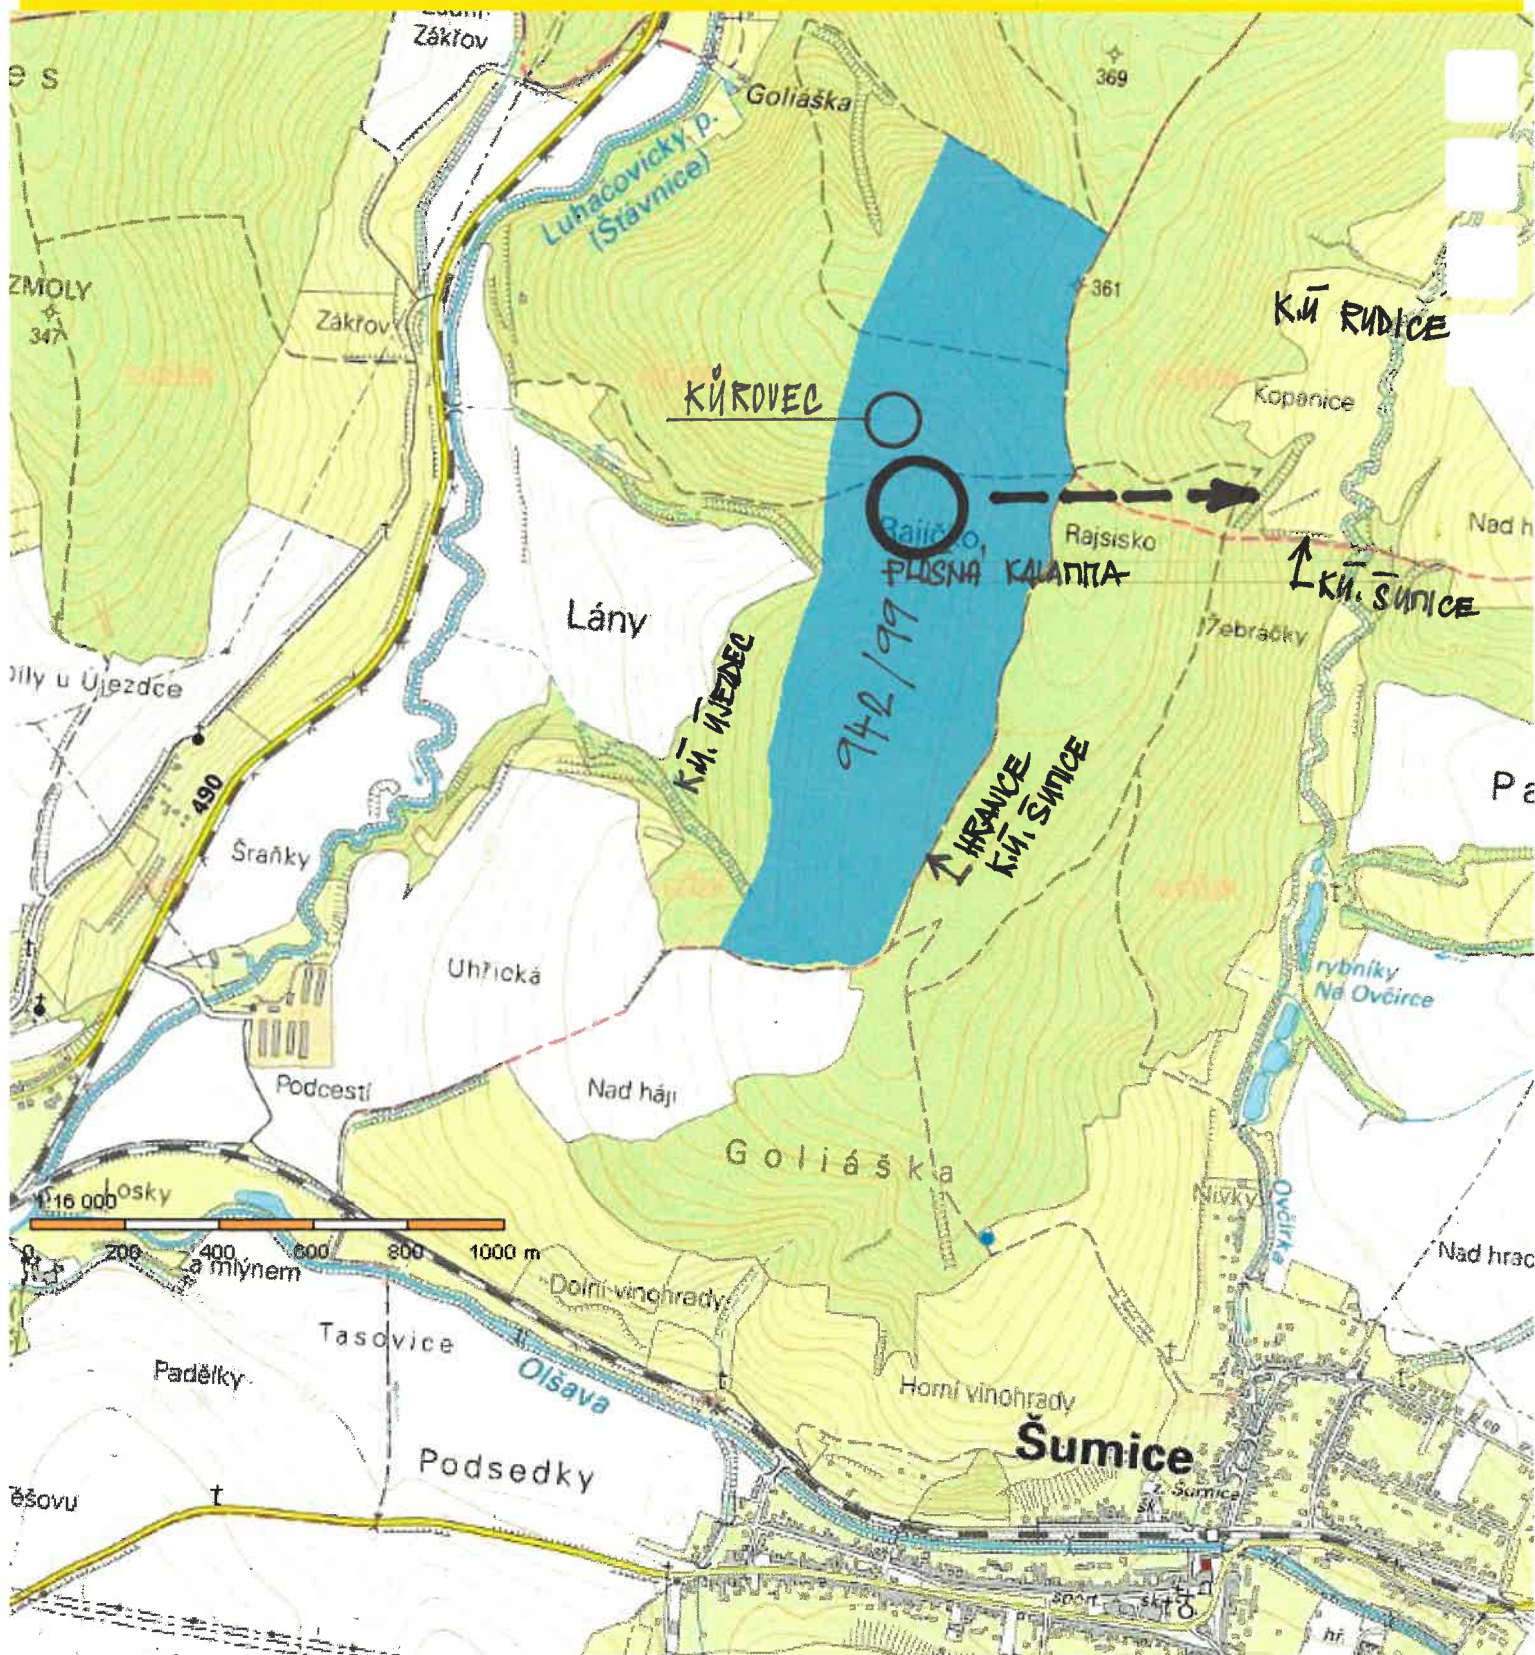

Nahlížení do KN

MODKÁ PARCELA č. 942/99 - OBECNÍ ÚES NA ÚJEZDCEM KATASTRU ŽI NA

Obsah katastrální mapy a mapy pozemkového katastru se zobrazuje od měřítka 1:5000. Podrobnější informace k používání mapy a aktualizaci jejího obsahu najdete [v nápovědě \(PDF\)](#). **Veškeré zjištěné hodnoty souřadnic a délek NELZE využívat pro vytyčování hranic pozemků v terénu.**